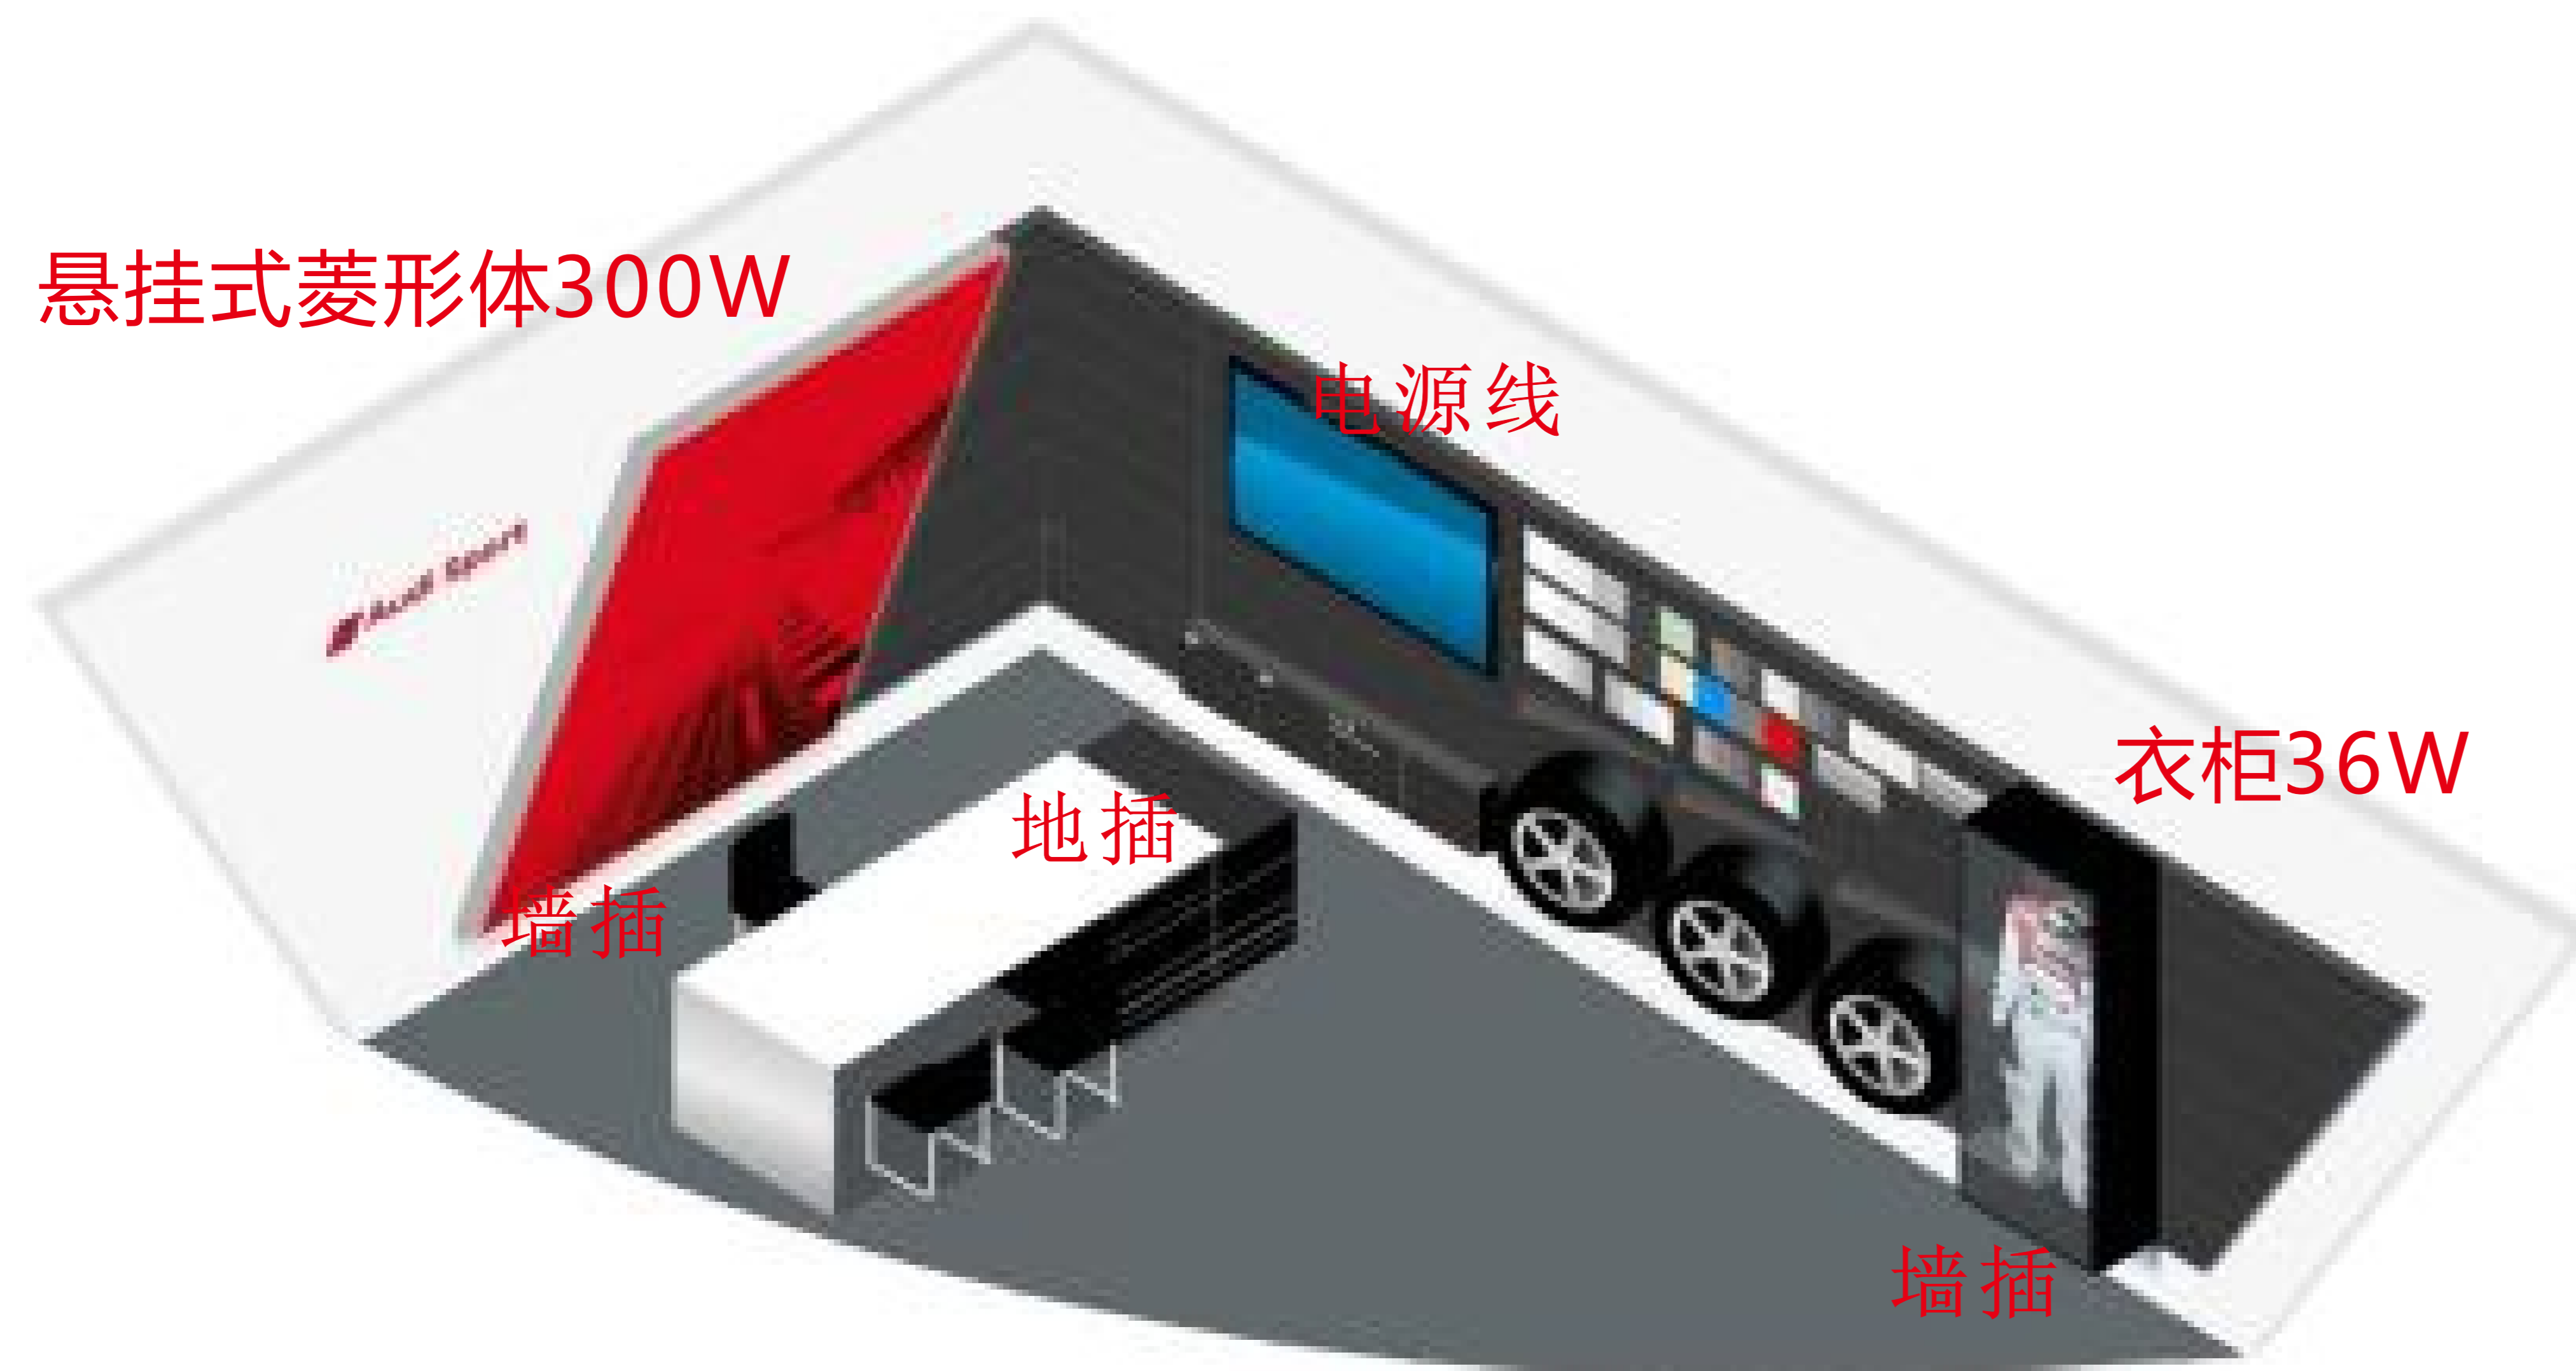

Audi Sport展台(小弧墙靠左模式)插座预留图纸

需要在以上位置预留电源，
具体位置请详见后图。

Audi Sport展台(小弧墙靠左模式)墙体图纸

墙体尺寸必须大于以上尺寸!

单位:mm

参考照片

Audi Sport展台(小弧墙靠左模式)插座预留图纸 挂板墙体区域

需要在以上位置预留墙插及电源线
电源开关可以预留于展台之外,方便开关。
PS:插座需要与墙体嵌平,不能突出墙体。

立面图

Audi Sport展台(小弧墙靠左模式)插座预留图纸 洽谈桌区域

墙体转角处

墙体（封闭后的完成面）

俯视图

Audi Sport展台(小弧墙靠左模式)插座预留图纸 高光展台区域

需要在红框位置预留一组地插。

单位:mm

俯视图