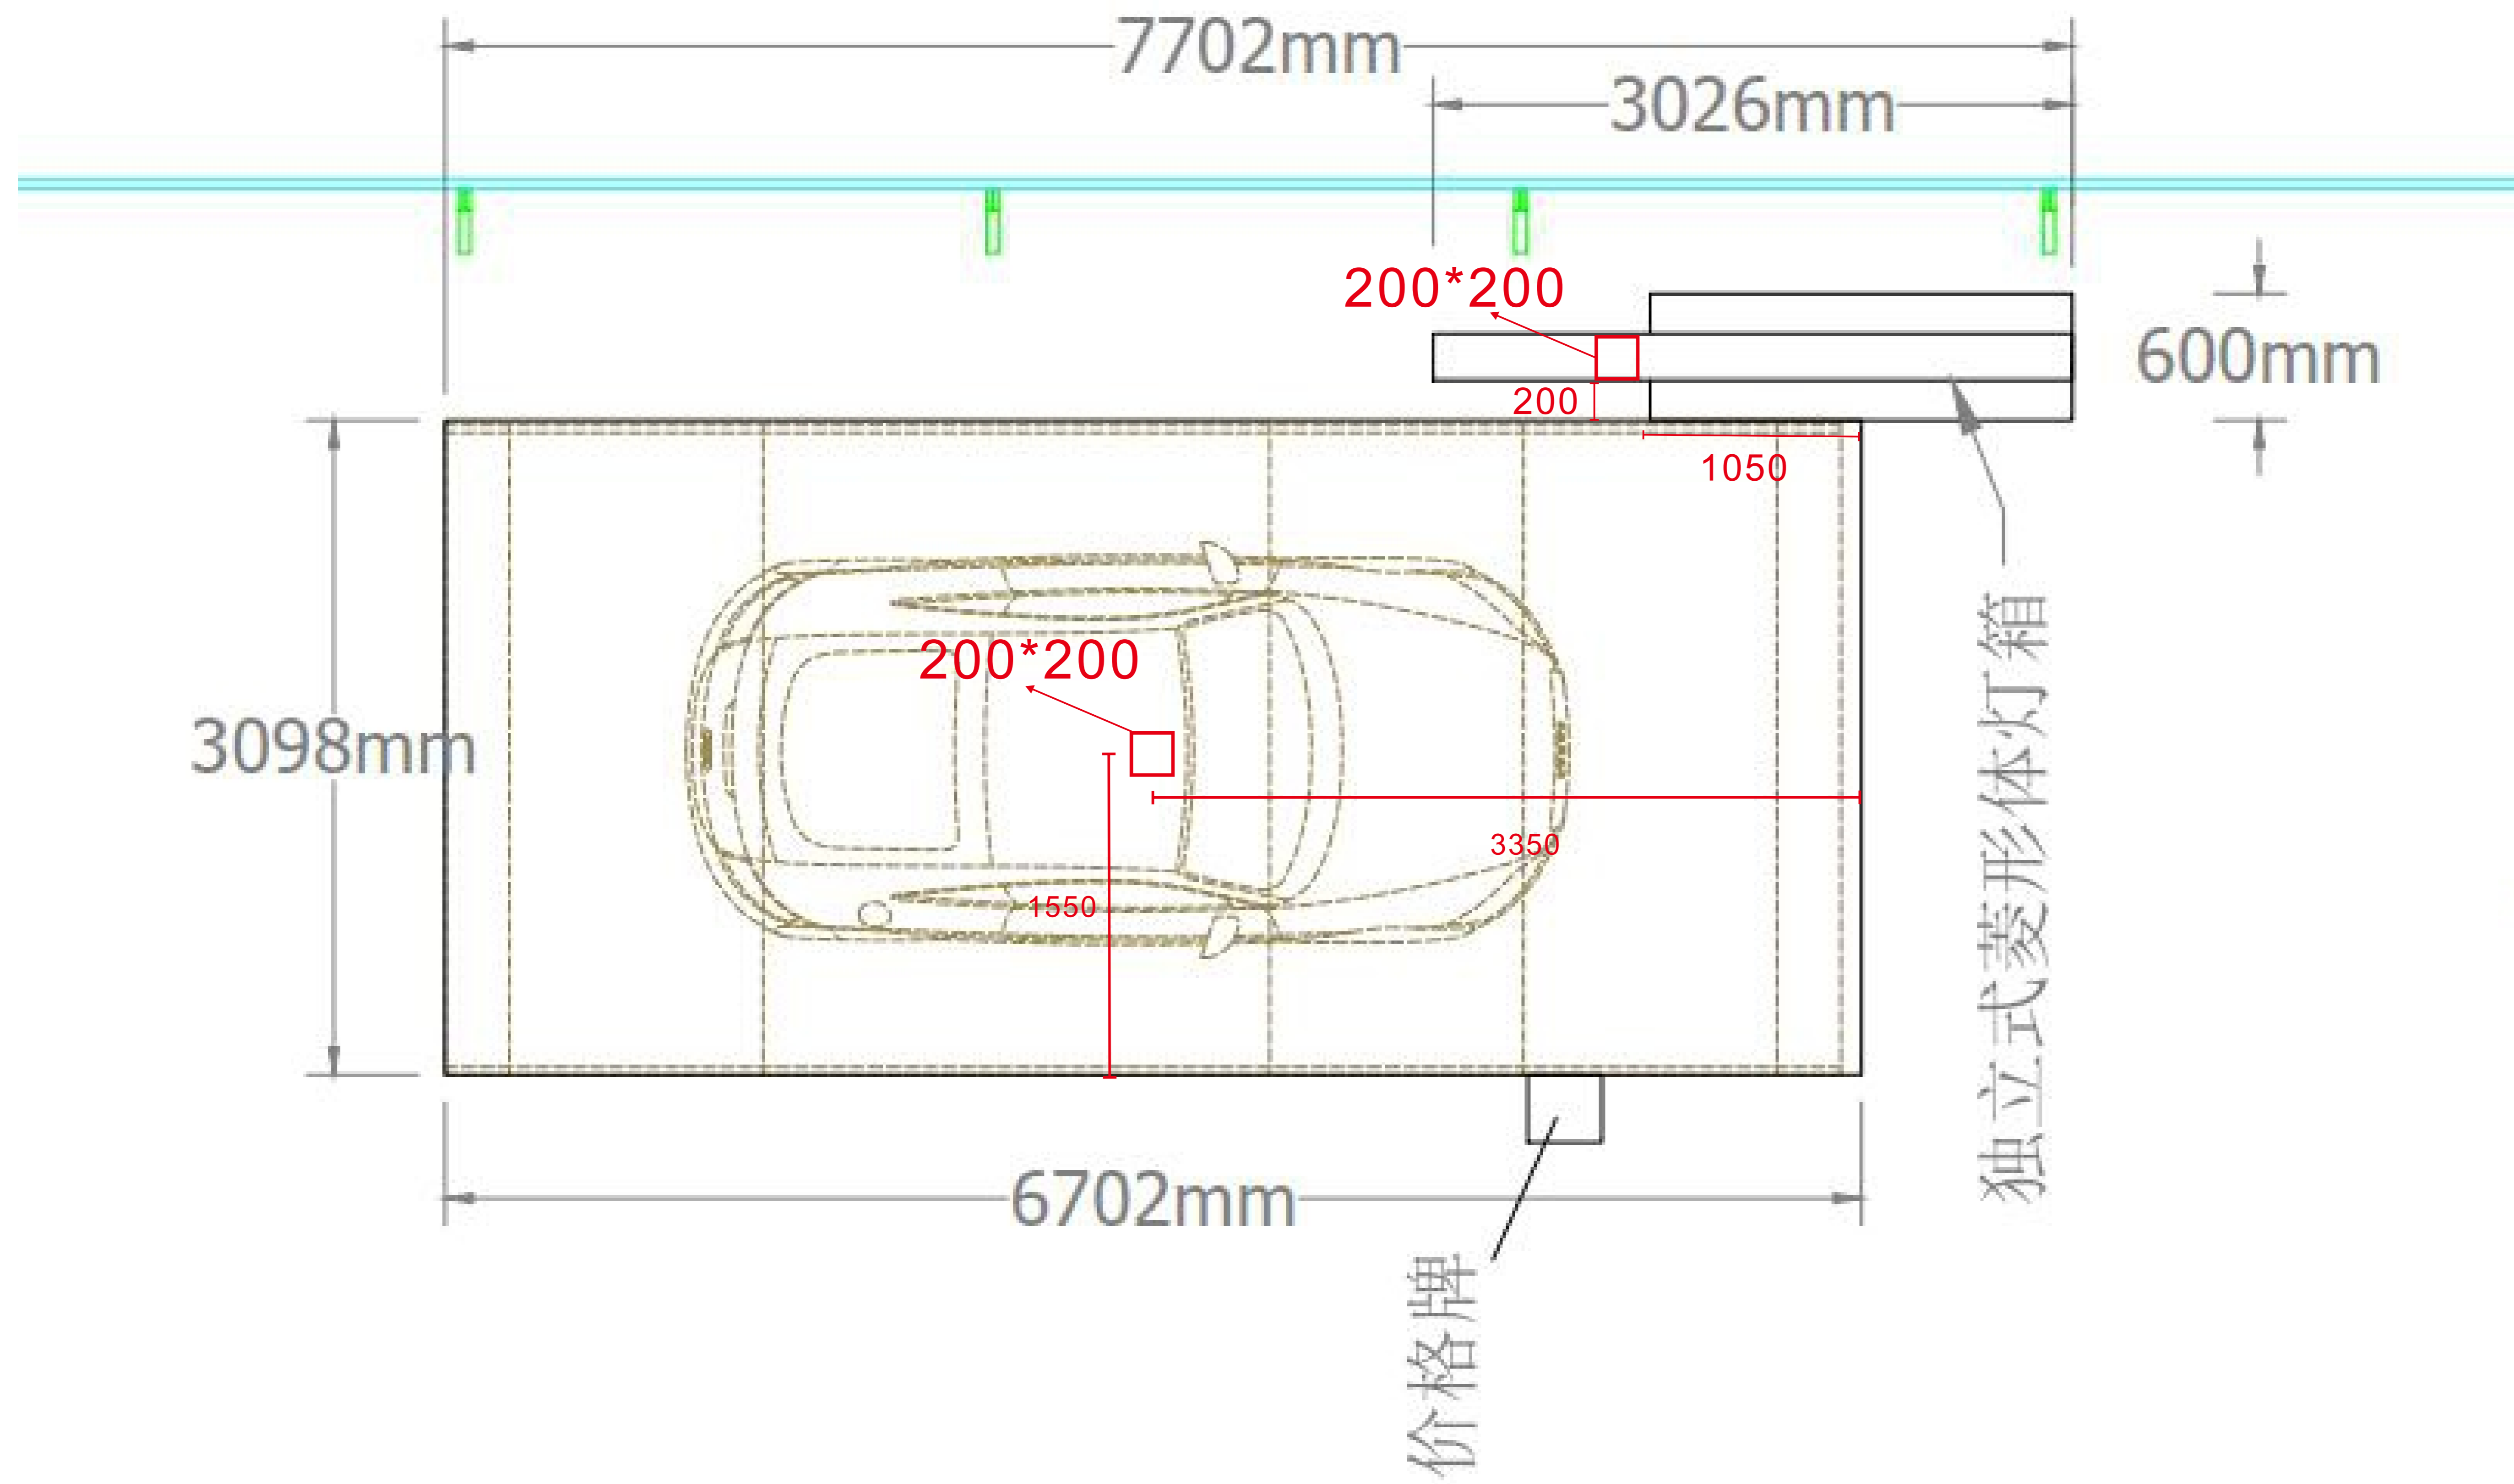

立面图

Audi Sport展台(小弧墙靠左模式)插座预留图纸 洽谈桌区域

墙体转角处

墙体（封闭后的完成面）

俯视图

Audi Sport展台(小弧墙靠左模式)插座预留图纸 高光展台区域

需要在红框位置预留一组地插。

单位:mm

俯视图