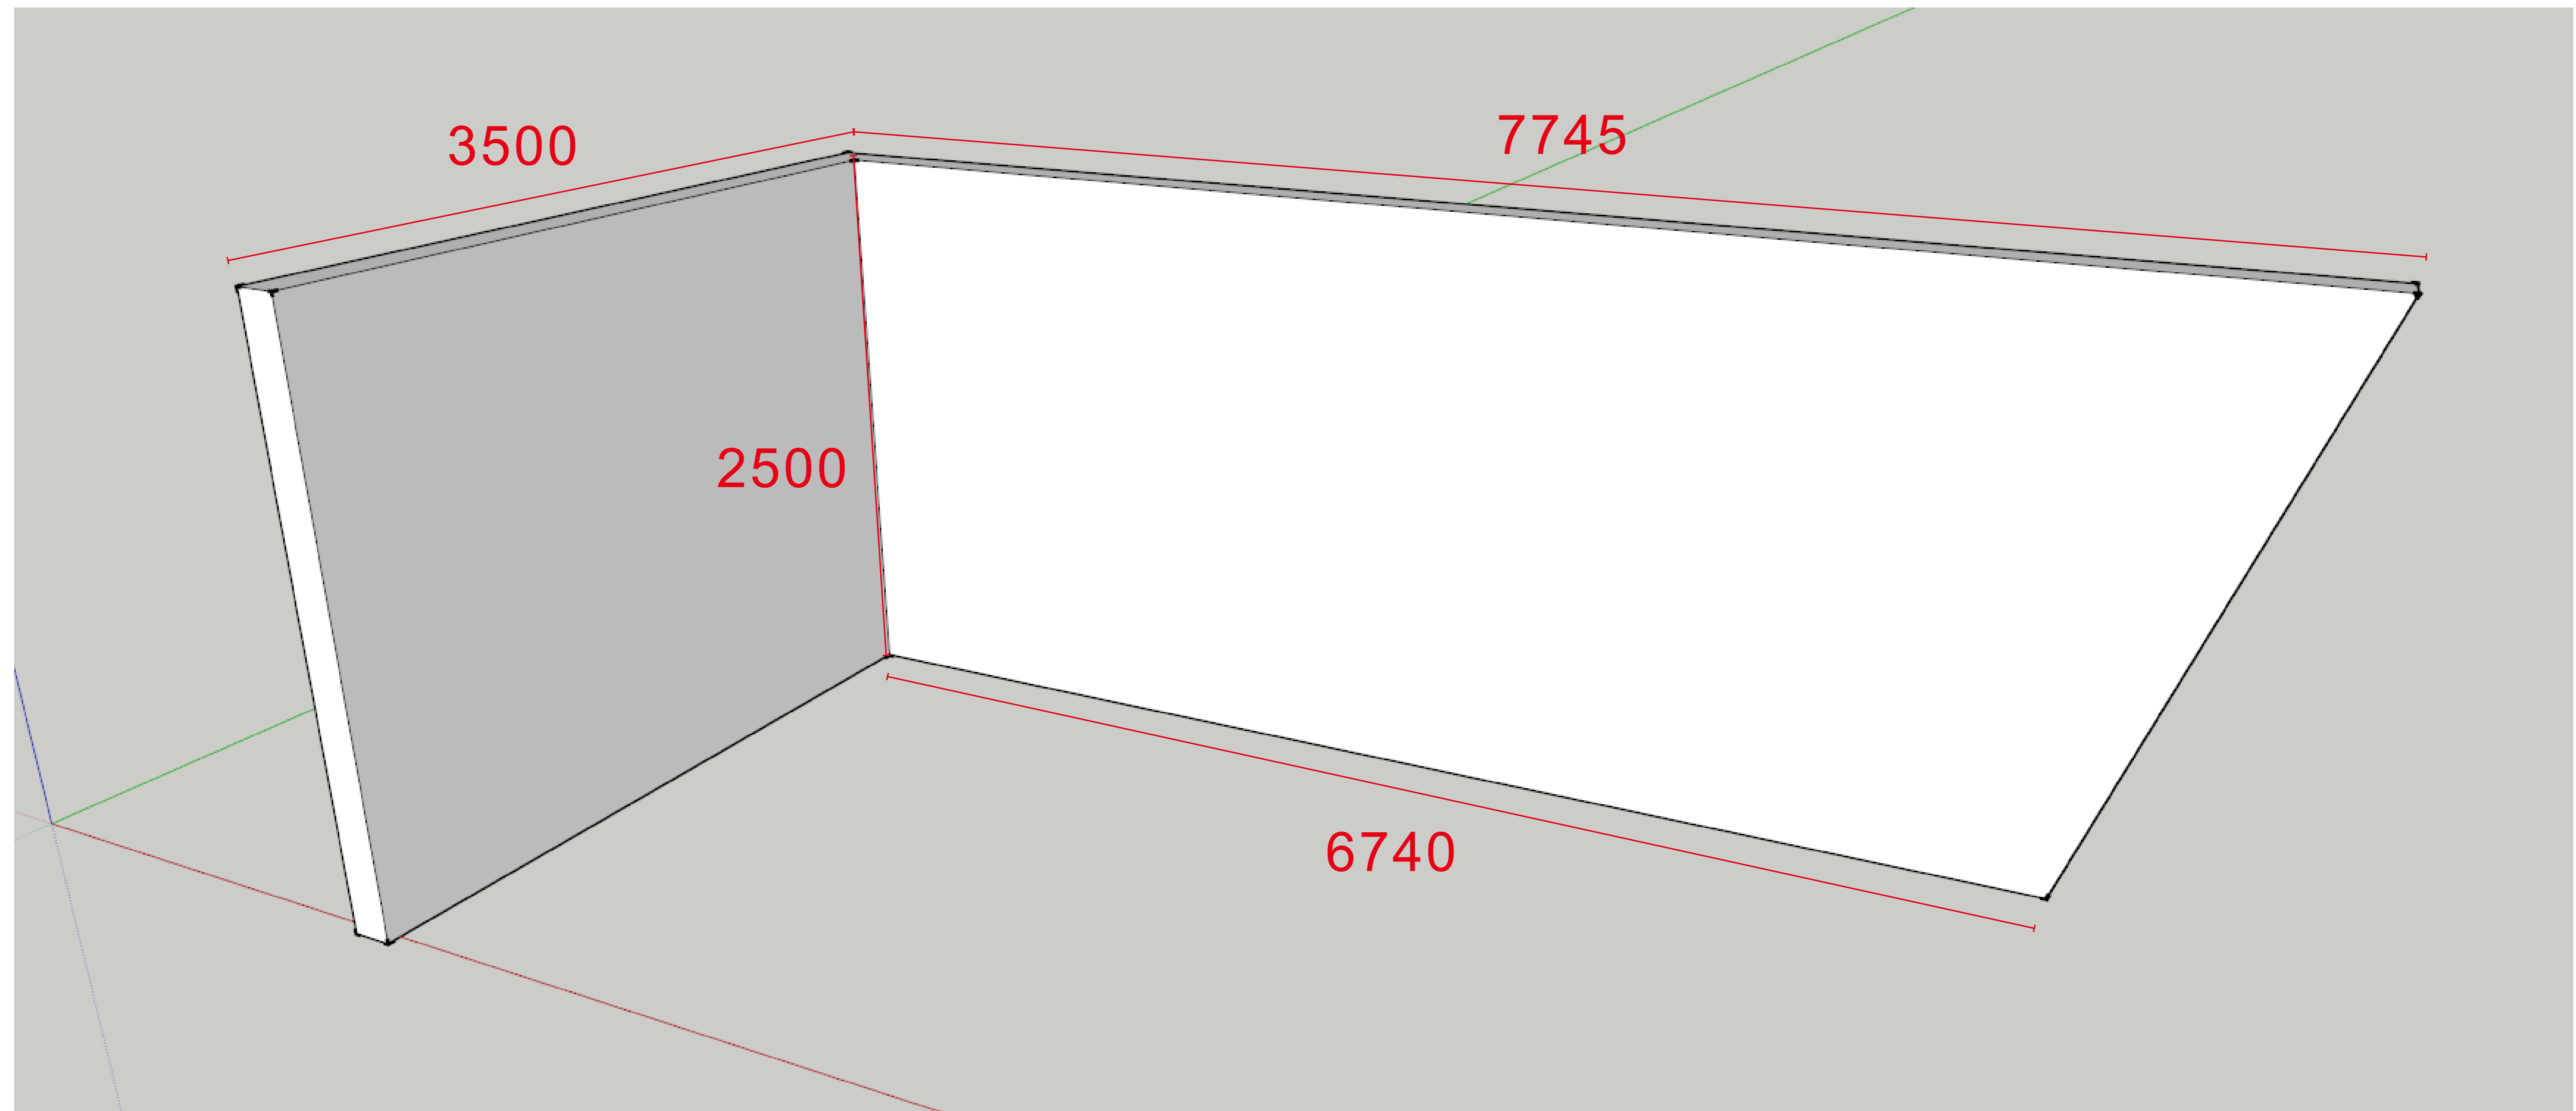

Audi Sport展台(小弧墙靠左模式)插座预留图纸

需要在以上位置预留电源，
具体位置请详见后图。

Audi Sport展台(小弧墙靠左模式)墙体图纸

墙体尺寸必须大于以上尺寸!

单位:mm

参考照片

Audi Sport展台(小弧墙靠左模式)插座预留图纸 挂板墙体区域

需要在以上位置预留墙插及电源线
电源开关可以预留于展台之外,方便开关。
PS:插座需要与墙体嵌平,不能突出墙体。

立面图

Audi Sport展台(小弧墙靠左模式)插座预留图纸 洽谈桌区域

墙体转角处

墙体（封闭后的完成面）

俯视图

Audi Sport展台(小弧墙靠左模式)插座预留图纸 高光展台区域

需要在红框位置预留一组地插。

单位:mm

俯视图