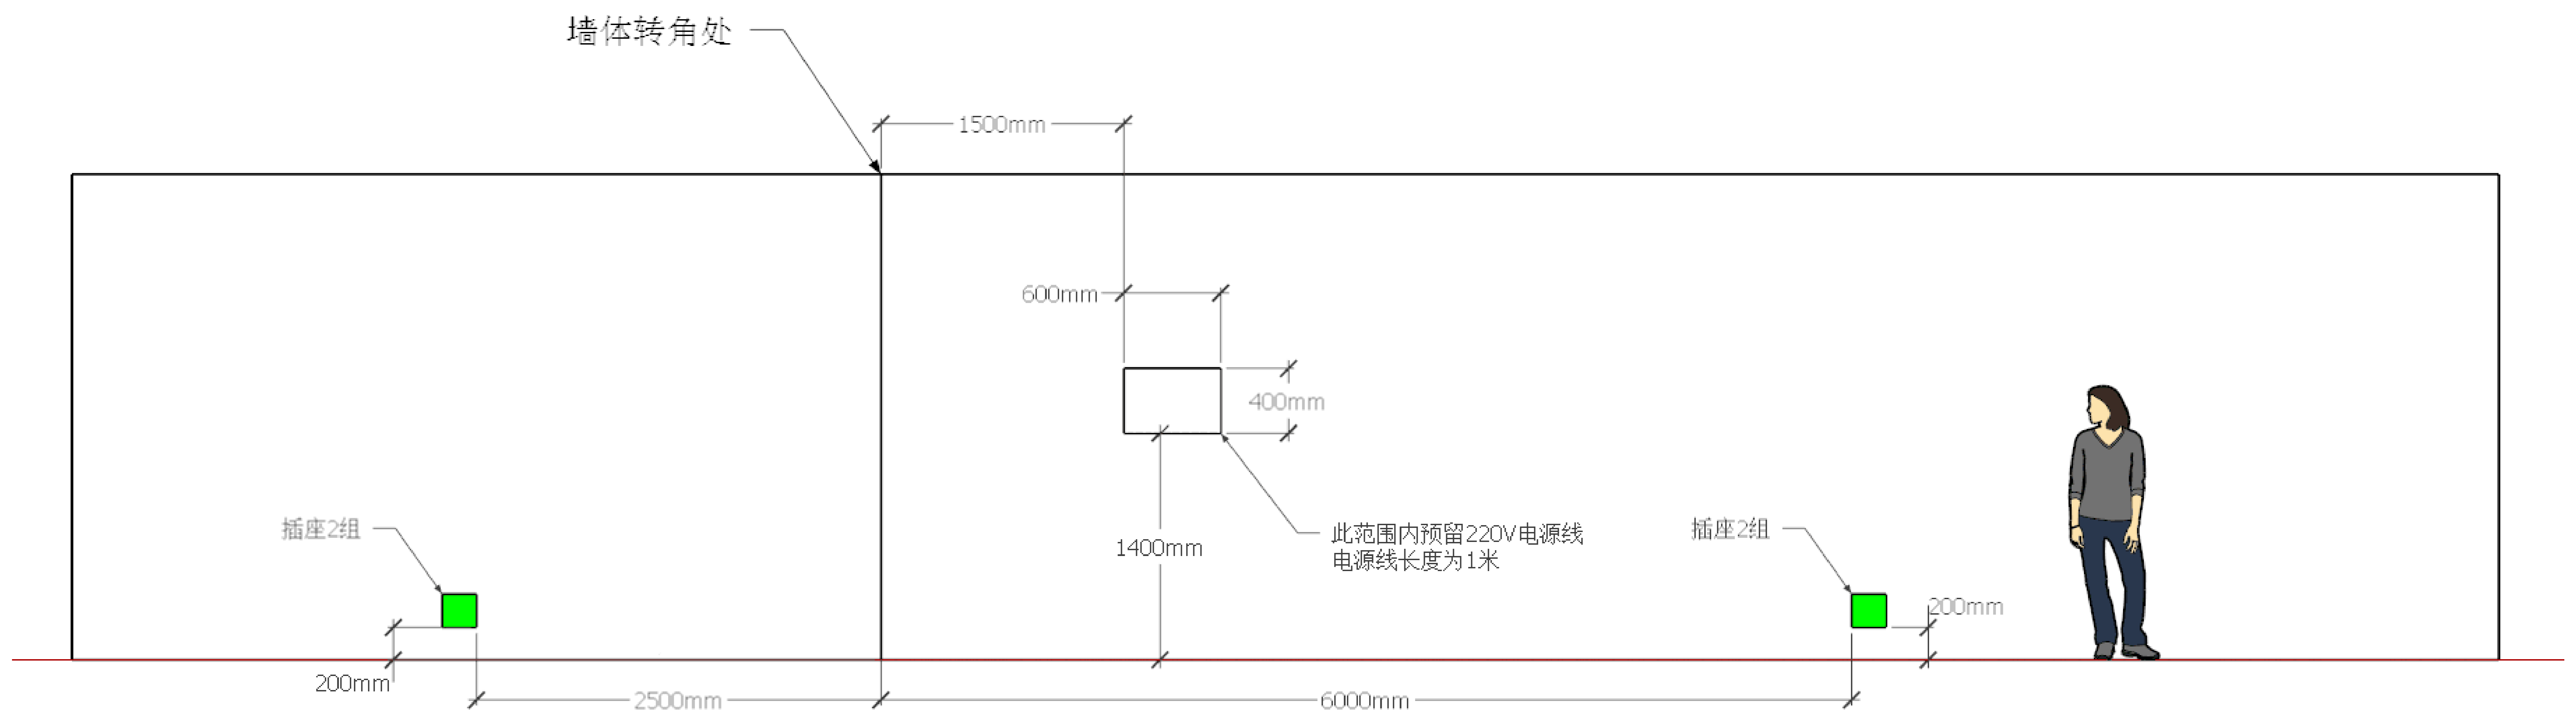

Audi Sport展台(小弧墙靠左模式)插座预留图纸

需要在以上位置预留电源，
具体位置请详见后图。

Audi Sport展台(小弧墙靠左模式)墙体图纸

墙体尺寸必须大于以上尺寸!

单位:mm

参考照片

Audi Sport展台(小弧墙靠左模式)插座预留图纸 挂板墙体区域

需要在以上位置预留墙插及电源线
电源开关可以预留于展台之外,方便开关。
PS:插座需要与墙体嵌平,不能突出墙体。

立面图

Audi Sport展台(小弧墙靠左模式)插座预留图纸 洽谈桌区域

墙体转角处

墙体（封闭后的完成面）

俯视图

Audi Sport展台(小弧墙靠左模式)插座预留图纸 高光展台区域

需要在红框位置预留一组地插。

单位:mm

俯视图