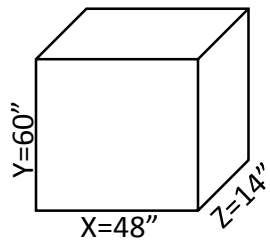

自动贩卖机产品框架

2016年11月7日

自动贩卖机规格列表

箱体尺寸	宽48x高60x深14英寸 (外径)
使用地区	北美地区
贩卖商品	易碎品 如香水、粉饼、口红等玻璃及亚克力制品
支付方式	美元纸币与硬币/Credit Card
无线局域网通讯协议	WLAN FCC 802.11b/g/n 2412~2462MHz 11Channels
有线局域网通讯协议	10/100M RJ45端口
蜂窝网络通讯协议	WCDMA(3G,HSPA+)850MHz/1900MHz
	LTE(FDD):1700MHz/2100MHz(band 4),1900MHz(Band 2),700MHz(Band 17,29)
认证	CCC/UL