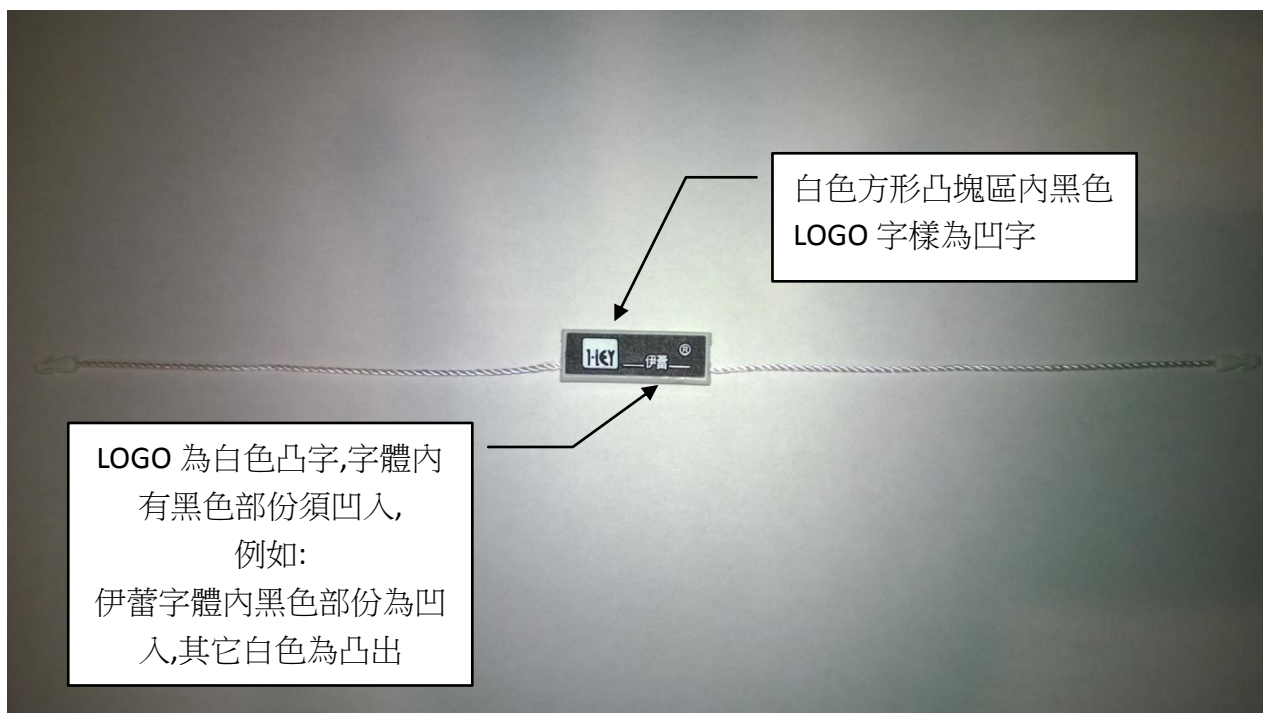

您好!我們是台灣的宇光國際有限公司,目前想要訂製吊粒!

煩請依照下列資料內容的產品規格報價,數量分別為最低定購量,10 萬 PCS 和 50 萬 PCS 三種!

品名: I-LEY 依蕾吊粒

重量:約 1g

吊粒材質:AC(所有材質及印刷油墨不得含有毒重金屬,色牢度佳)

包裝:出口包裝,50 或 100c 或 200 PCS/PLOYBAG,請貴司依產品尺寸重量和外箱規格給予每袋入數的建議.

正面

背面