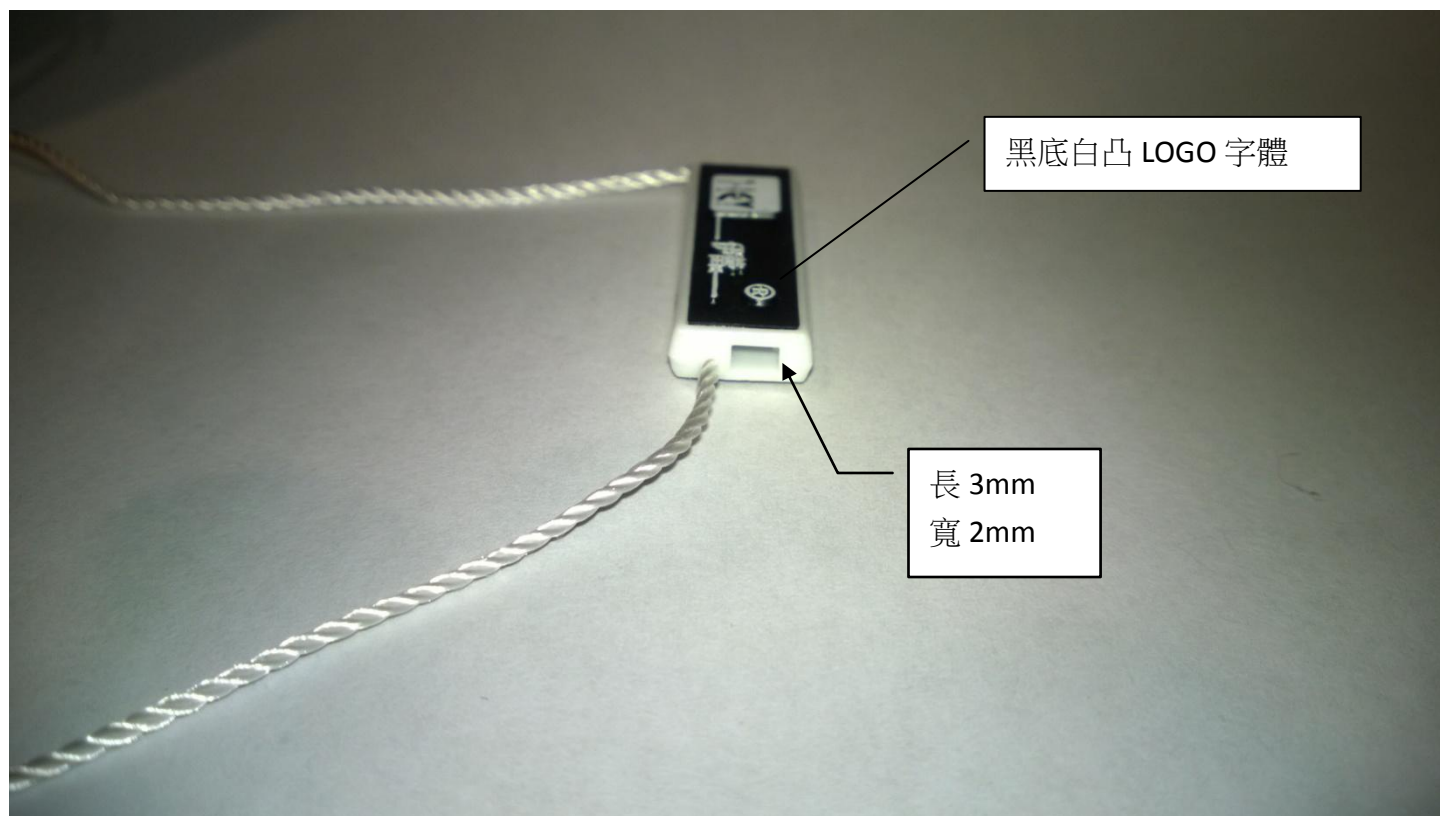

側面

宇光國際

申達商標

周大能

新北市中和區建八路 213 號 9F

0911011716

ddchou@ms8.hinet.net

wechat ID: Jeremycharpentier

skype ID: Jeremy chou