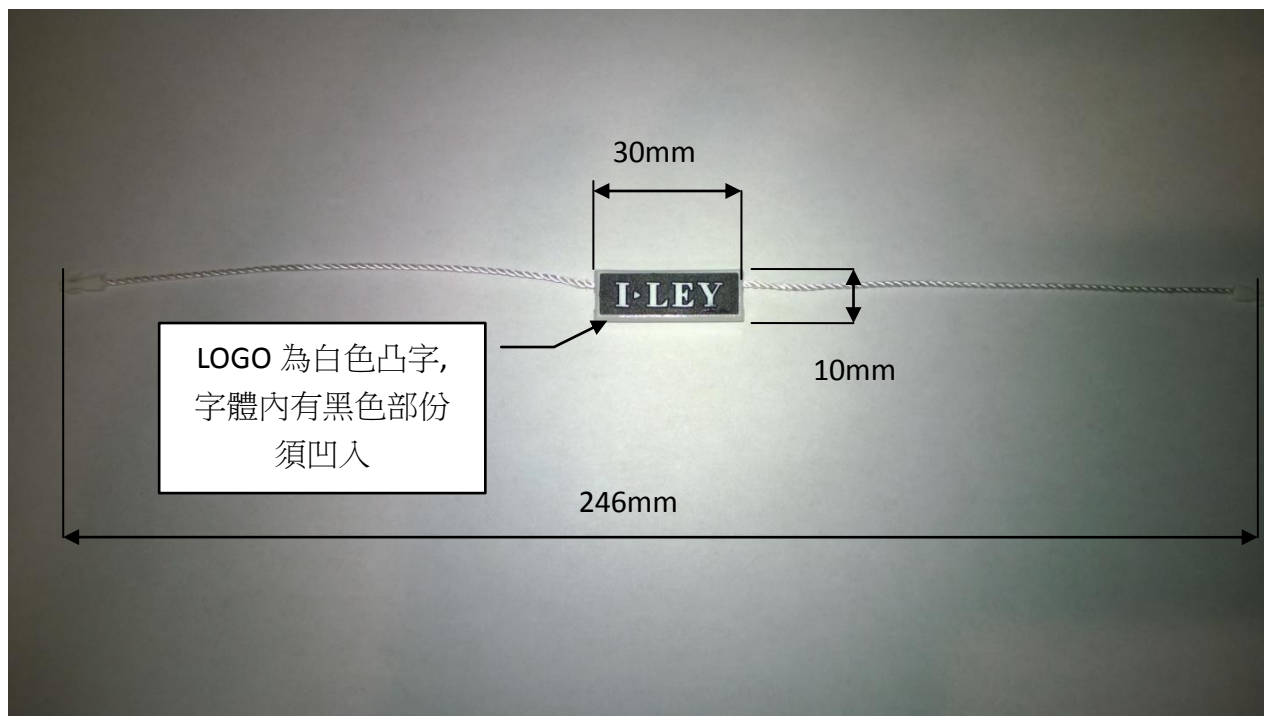

您好!我們是台灣的宇光國際有限公司,目前想要訂製吊粒!

煩請依照下列資料內容的產品規格報價,數量分別為最低定購量,10 萬 PCS 和 50 萬 PCS 三種!

品名: I-LEY 依蕾吊粒

重量:約 1g

吊粒材質:AC(所有材質及印刷油墨不得含有毒重金屬,色牢度佳)

包裝:出口包裝,50 或 100c 或 200 PCS/PLOYBAG,請貴司依產品尺寸重量和外箱規格給予每袋入數的建議.

正面

背面