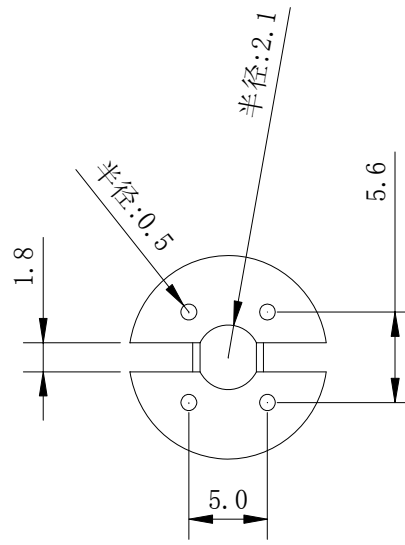

荣谦电子开模图纸  
规格:13x20x4.2 BOBBIN

单位:mm

实物图

实物图

备注:材质 LCP-E4008(黑色)

制作:杨一君/2015-2-6