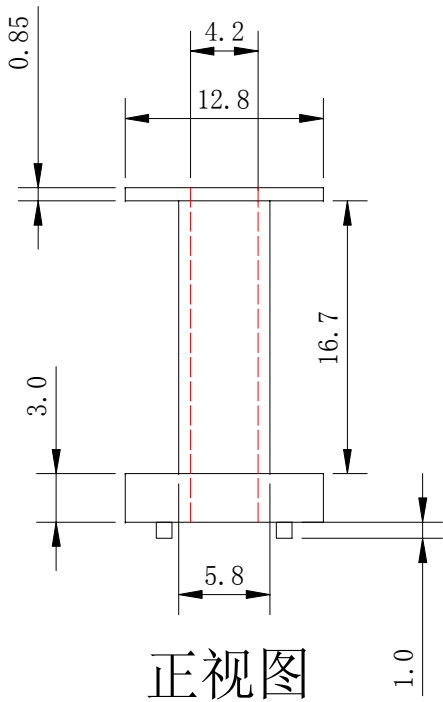

荣谦电子开模图纸  
规格:13x20x4.2 BOBBIN

单位:mm

实物图

实物图

备注:材质 LCP-E4008(黑色)

制作:杨一君/2015-2-6