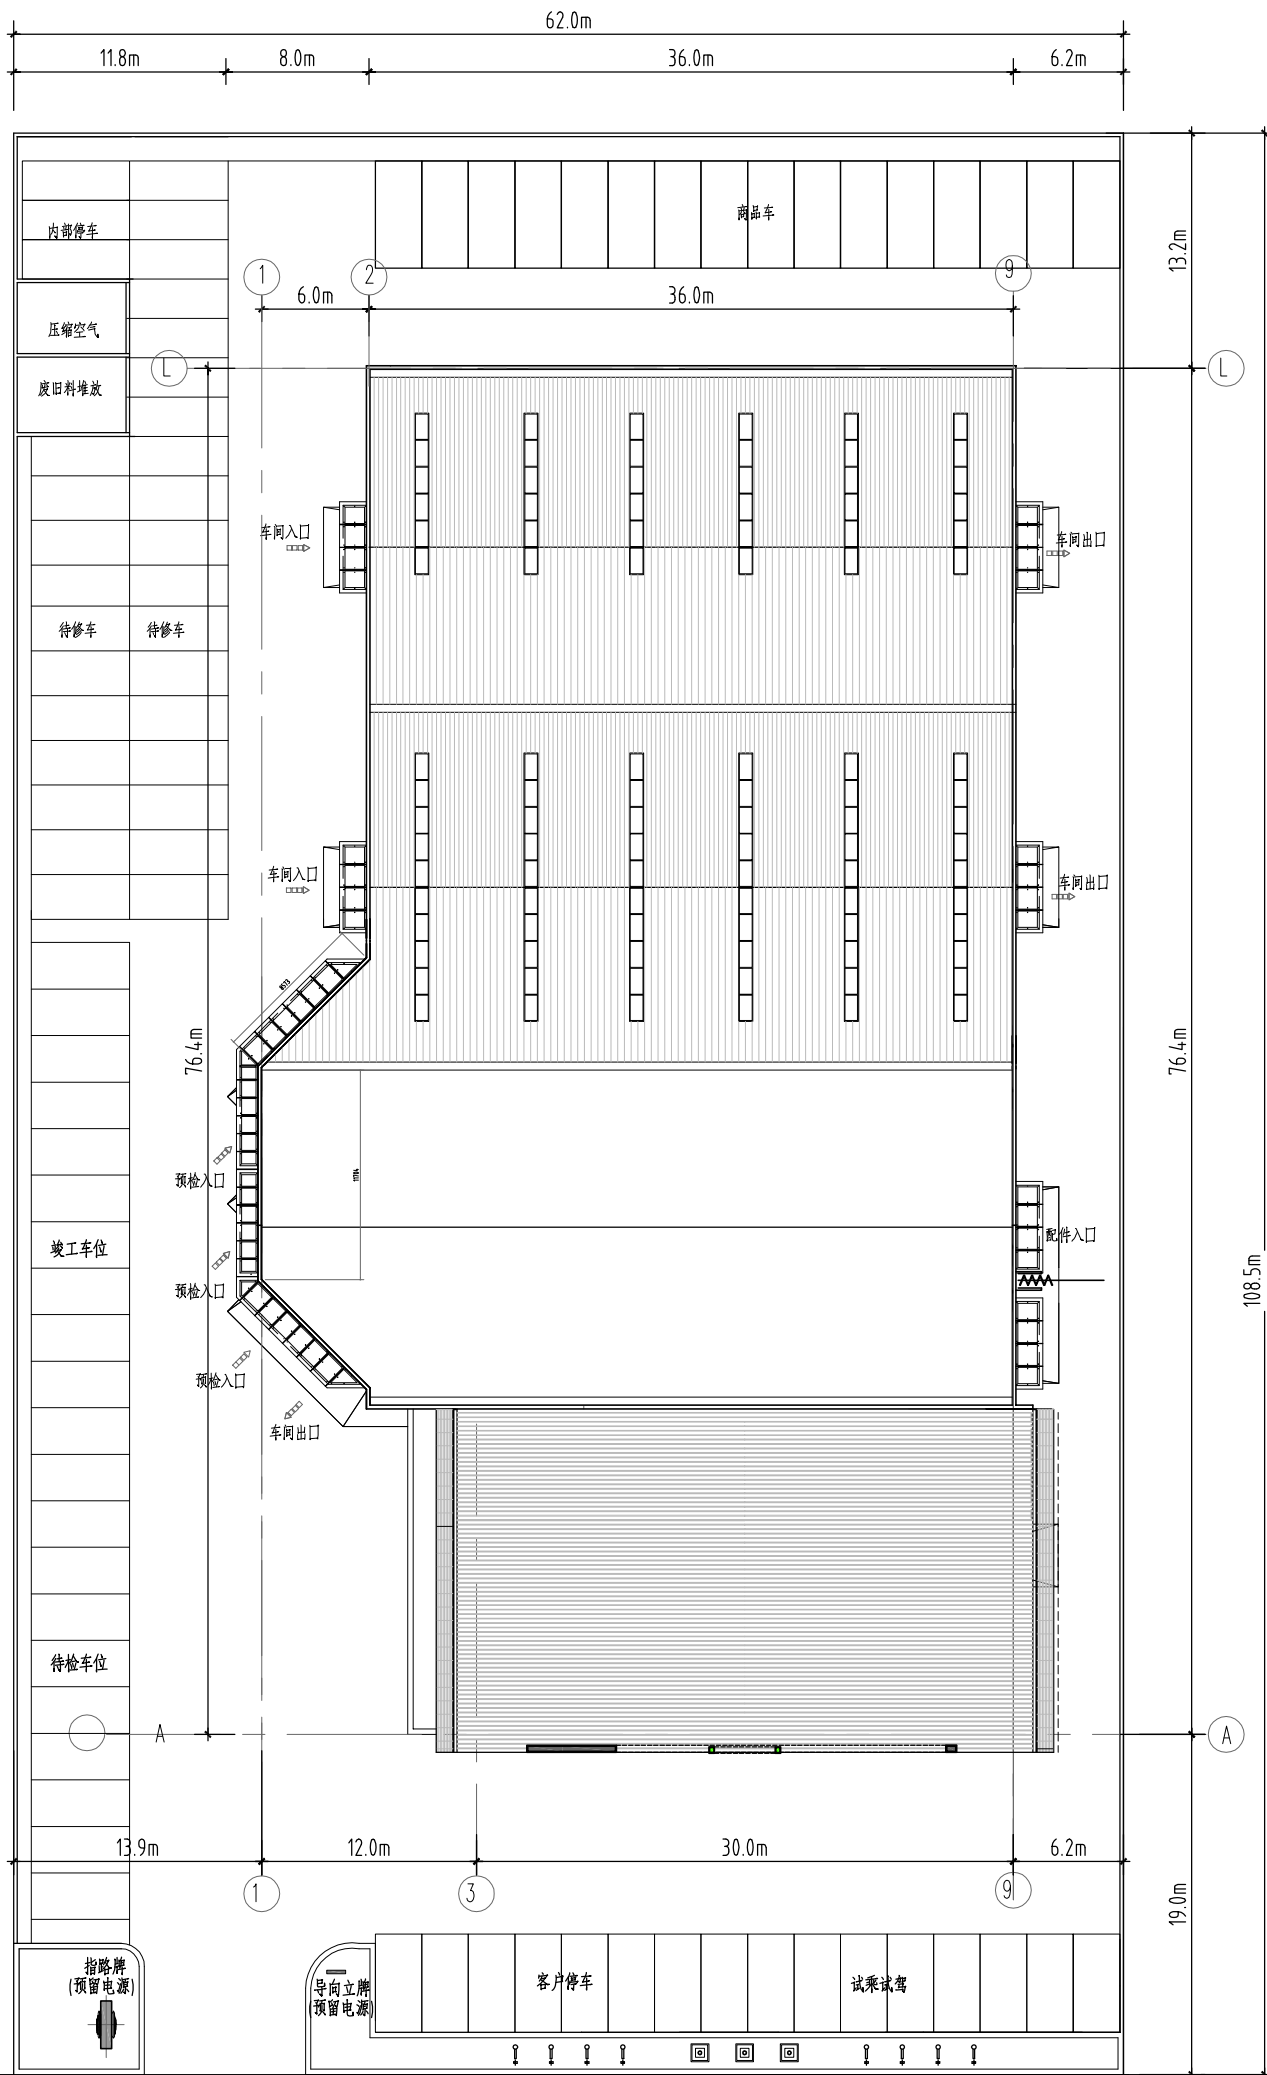

人行道 厂区入口 人行道

总平面图

批准
Approve

审核
Audit

提案
Proposal