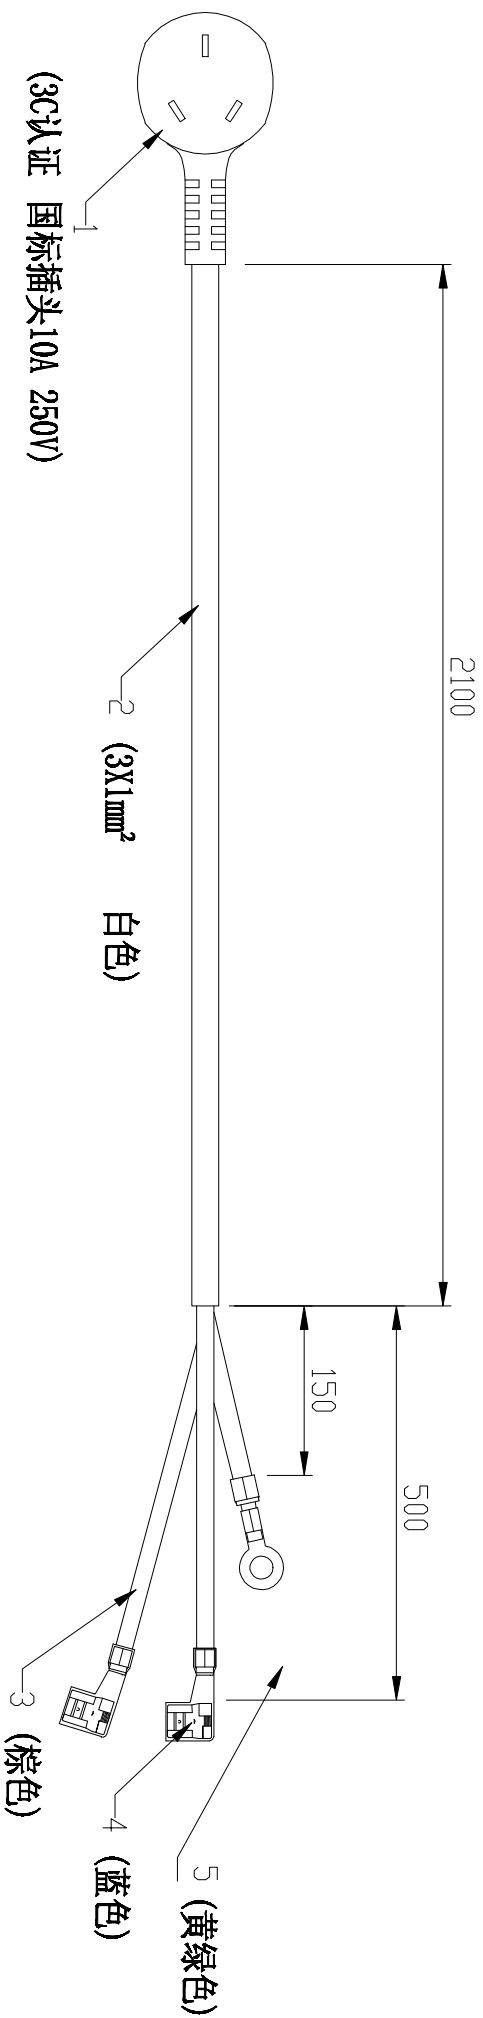

所有接线插片都带自锁插片

4	地线	□4. 2X0.6地环1mm <sup>2</sup>	黄绿色	2250	1	外附热缩套
3	零线	250旗型插片 1mm <sup>2</sup>	蓝色	2600	1	外附旗型护套
2	火线	250旗型插片 1mm <sup>2</sup>	棕色	2600	1	外附旗型护套
1	插头	国标插头10A 250V	白色		1	
序号	材料名称	规格	颜色	长	用量	备注

**oulung-欧伦**

**浙江欧伦电气有限公司**

设计

标准

图纸编号

A3-501

标注单位

制图

审核

物料名称

电源线(国标)

mm

校对

批准

材料

比例

重量

视图

工艺

日期

数量

1

方向

A4