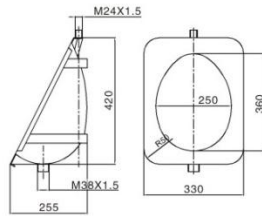

← S-9111 (P/S) -无水箱的不锈钢厕所

Photo 1 – A Stainless Steel Toilet Bowl in an EMU

← 照片1-动车上的不锈钢厕所

▼ S-9113B

Wall Hang urinal
挂式小便斗

3 – S9113B – Stainless Steel Wall Urinal

S9113B-不锈钢小便池