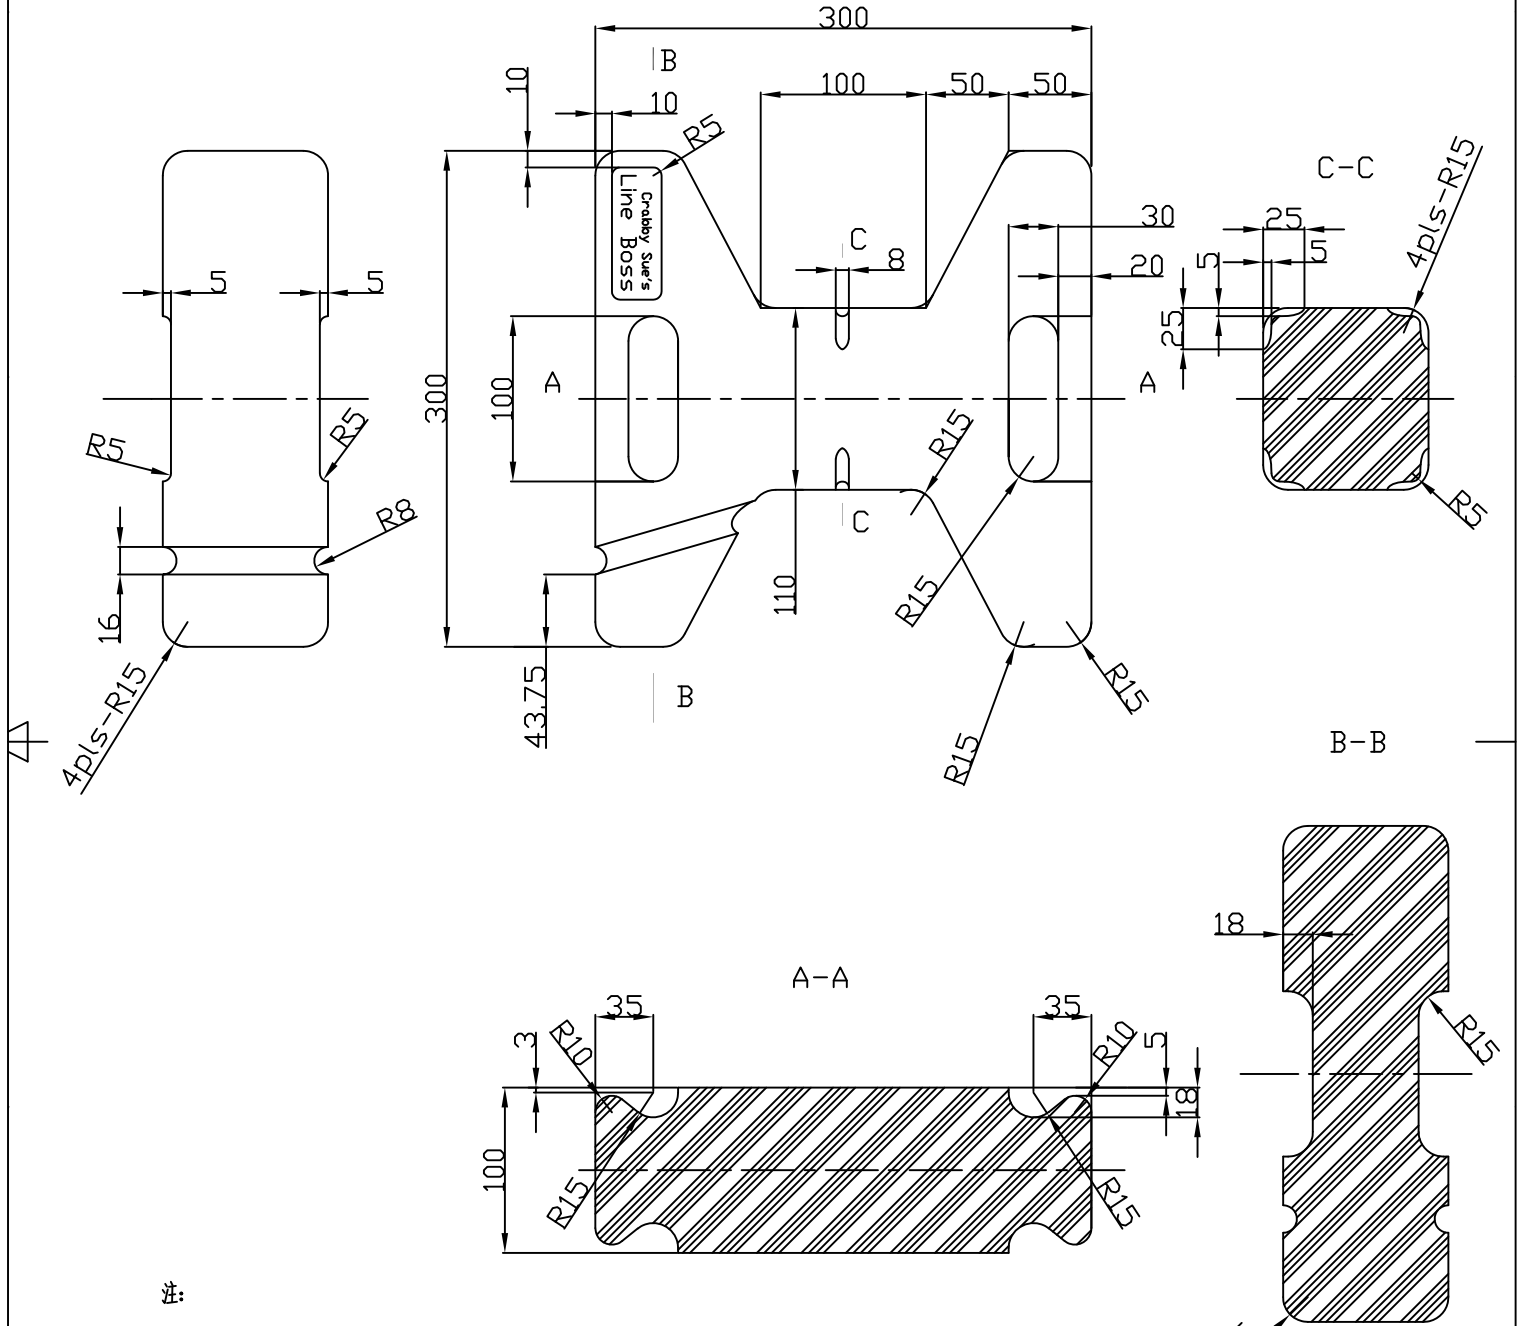

Rev-1	Increased the handle cavity depth by 3mm changed TM words to be Crabby Sue's	Feb.10,2012	Henry	Kieth
Rev-2	Increased all out corners and edges to be R15mm from 10mm	Feb.11,2012	Henry	

注:

- 1 材料为EPS, 安全黄色
- 2 未标注拐角处R角为R15
- 3 表面光洁
- 4 Logo为凹字,其字体请参考专门的说明

参照项目	数量	标题/名称、设计、材料和标注等			序号/参照 SM04326	
设计 HENRY	校对 CHECKED_BY	审批 - 日期 APPROVED_BY_DATE	文件名 FILENAME	日期 DATE	比例 SCALE	
SMARTMANU, INC.			LINEBOSS			
			DRAWING_NUMBER	Rev-2 EDITION	图纸 SHEET	