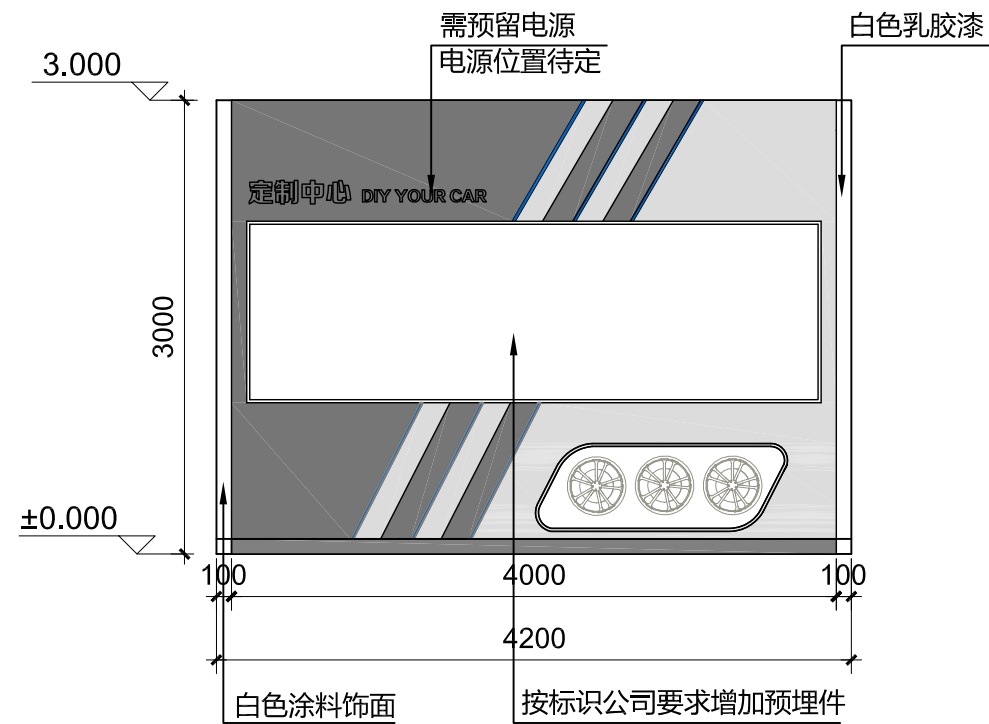

精品柜/品牌历史抢墙立面图 ELEVATION
SCALE 1:50

附件墙立面图 ELEVATION
SCALE 1:50

售后背景墙立面图 ELEVATION SCALE 1:50

水吧台立面图 ELEVATION SCALE 1:50