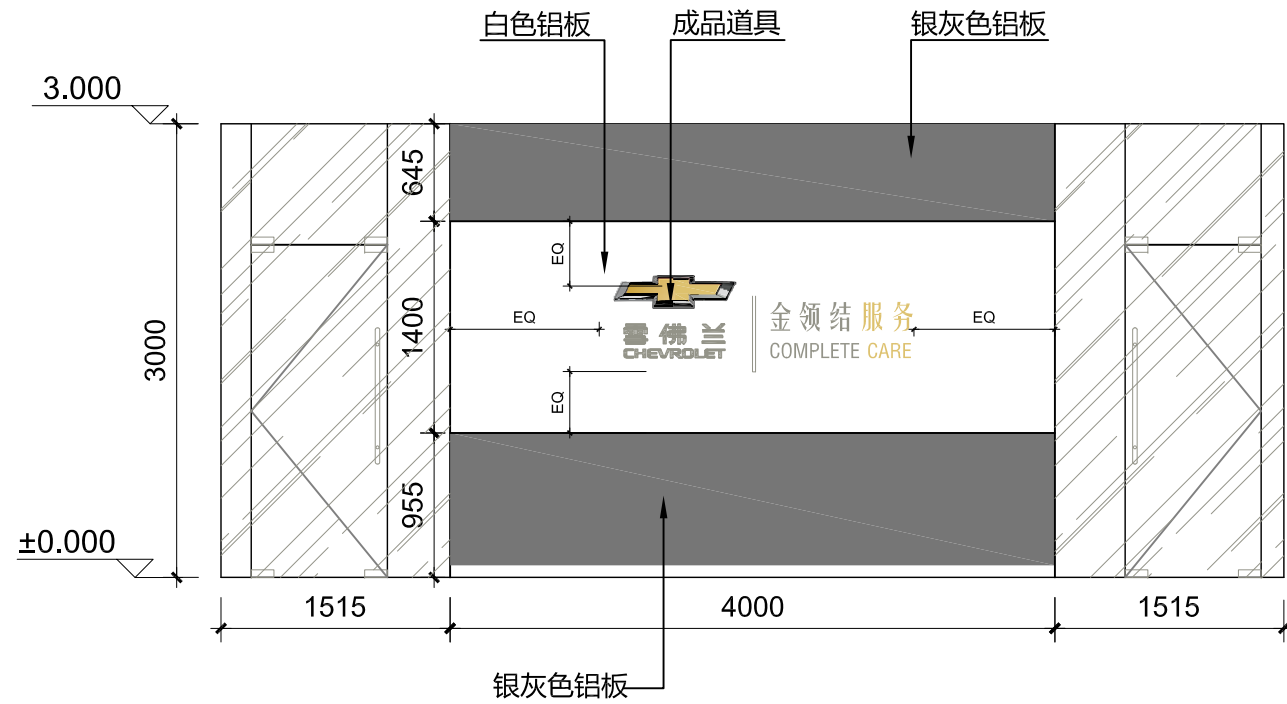

精品柜/品牌历史抢墙立面图 ELEVATION
SCALE 1:50

附件墙立面图 ELEVATION
SCALE 1:50

售后背景墙立面图 ELEVATION SCALE 1:50

水吧台立面图 ELEVATION SCALE 1:50